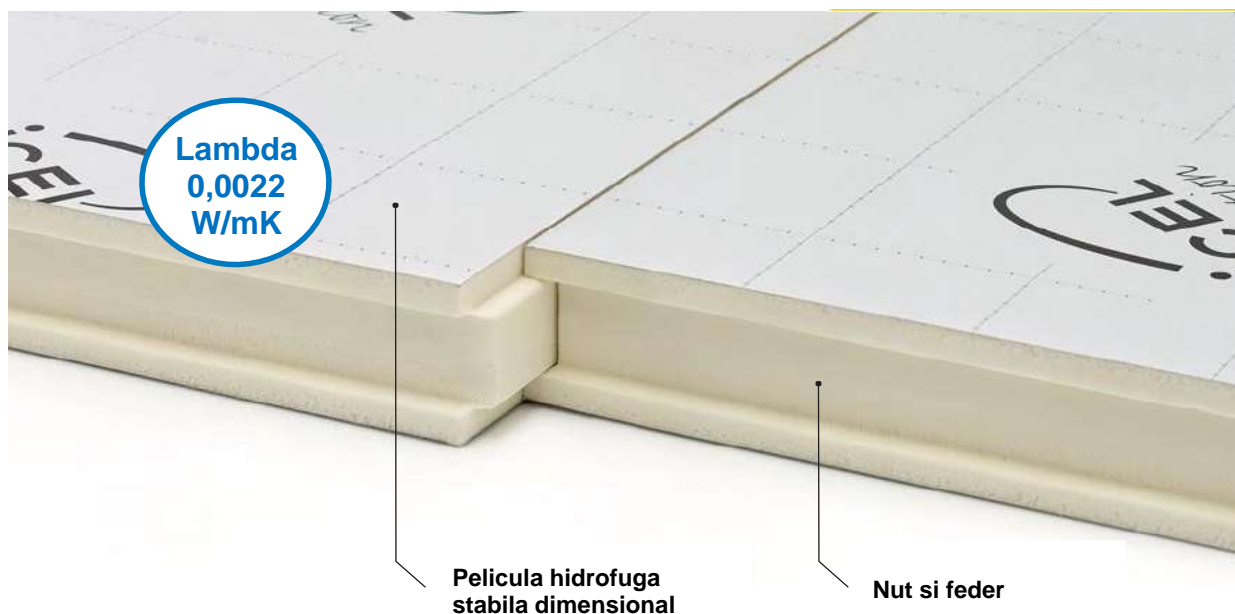

FEEL
GOOD
INSIDE

RECTICEL
insulation

 **Fitforall**[®]

Panou izolant PIR pentru pereti interiori si exteriori

**Temperatura
interioara
stabila**

**Mai mult
spatiu de
locuit**

**Greutate
mica**

**Instalare
usoara**

**Usor de
taiat**

Izolatie ultra-subtire pentru toate aplicatiile

Izolarea mansardei

Izolarea peretilor

Izolarea podelelor

Izolarea golurilor

Izolarea plafonului subsolului

Izolatie termica PIR de inalta performanta.

Produs din segmentul Do it Yourself.

FEEL
GOOD
INSIDE

RECTICEL
insulation

Izolatie durabila si calitativa

Fitforall este o placă izolatoare PIR de inalta calitate, ultra-subtire si cu o valoare de izolare excelentă (lambda 0,022 W / mK). Cu izolatia PIR puteti izola mai subtire în comparatie cu alte materiale si vă puteti păstra spatiul de locuit.