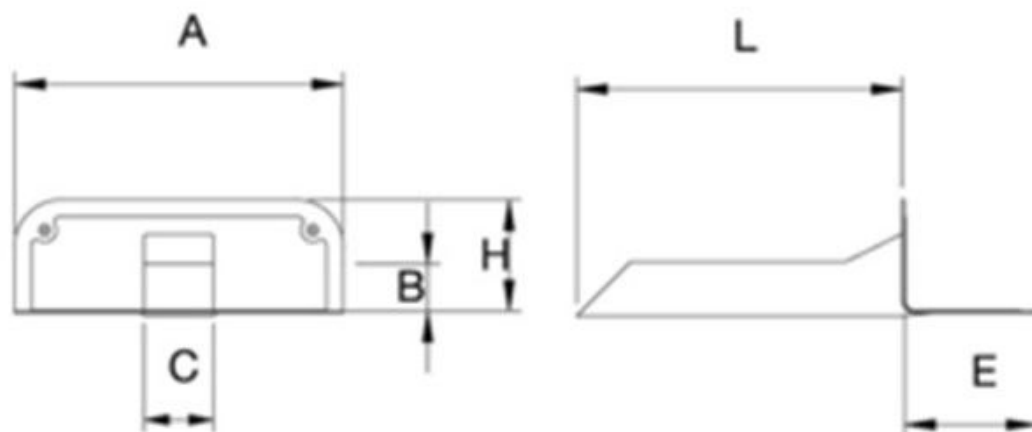

www.izomag.com

GARGUE 48 X 57
Scurgere unghiulara de 90° pentru terase
mici si balcoane.

A	348 mm
B	48 mm
C	57 mm
E	140 mm
H	120 mm
L	347 mm