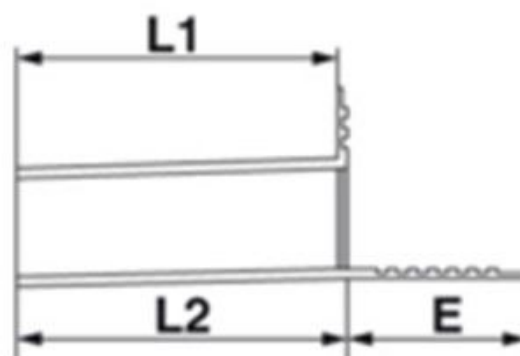

www.izomag.com

GARGUE 90 X 375

Scurgere unghiulara de 90° pentru terase si acoperisuri avand posibilitatea de a se racorda la burlane printr-un record.

90°	
A	340 mm
B	92 mm
C	92 mm
E	145 mm
H	168 mm
L1	375 mm
L2	375 mm