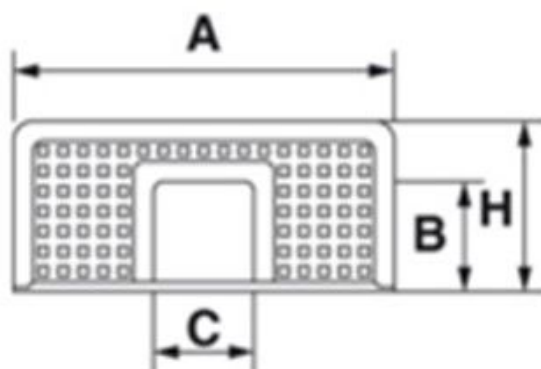

www.izomag.com

GARGUE 90 X 375

Scurgere unghiulara de 90° pentru terase si acoperisuri avand posibilitatea de a se racorda la burlane printr-un record.

90°	
A	340 mm
B	92 mm
C	92 mm
E	145 mm
H	168 mm
L1	375 mm
L2	375 mm