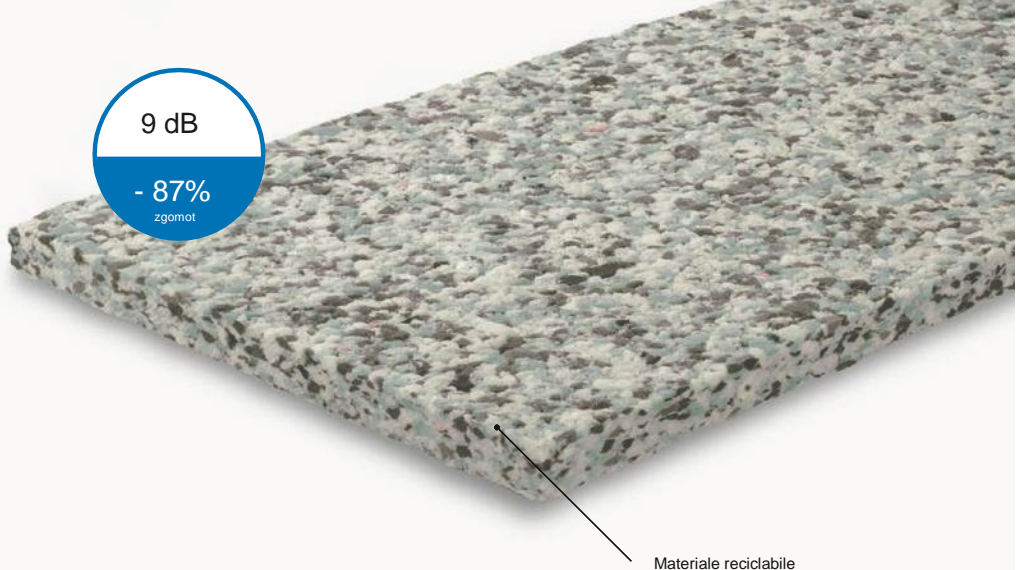

9 dB

- 87%
zgomot

Materiale reciclabile

Izolatie fonica, gata de finisat in cel mai scurt timp

Va place linistea ?

Vreti să amenajati o sală de muzică fără a deranja vecinii? În acest caz, Simfofit® este solutia

dacă doriți să vă optimizați singur confortul acustic. Datorită ușurintei și flexibilității panourilor în combinație

cu lipici special conceput pentru panouri acustică, vă puteți izola rapid peretii interiori de timp. Beneficiați de reducerea zgomotului de - 87% sau $\Delta R_w = 9$ dB, și acoperiți cu ușurință cu gips-carton fără multe instrumente suplimentare.