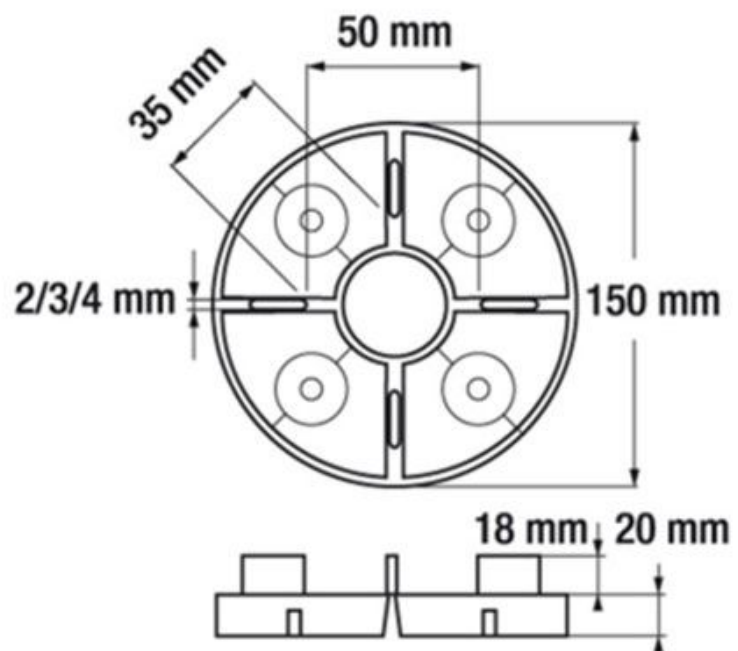

### INEL SUPORT

Inaltime	20 mm
----------	-------

Grosime	4 mm
---------	------

ECHILIBRATORI 4 BUC/INEL