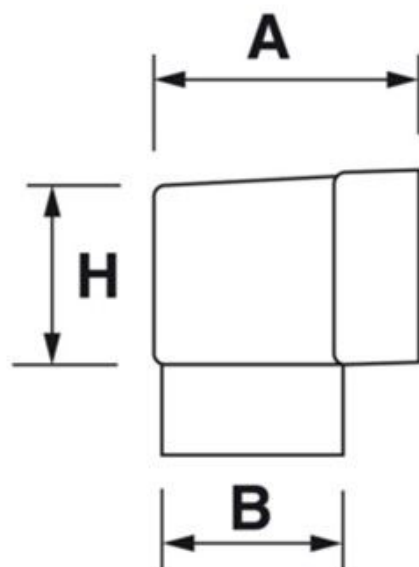

www.izomag.com

RACORD GARGUE 100 MM

A	148 mm
B	96 mm
H	96 mm